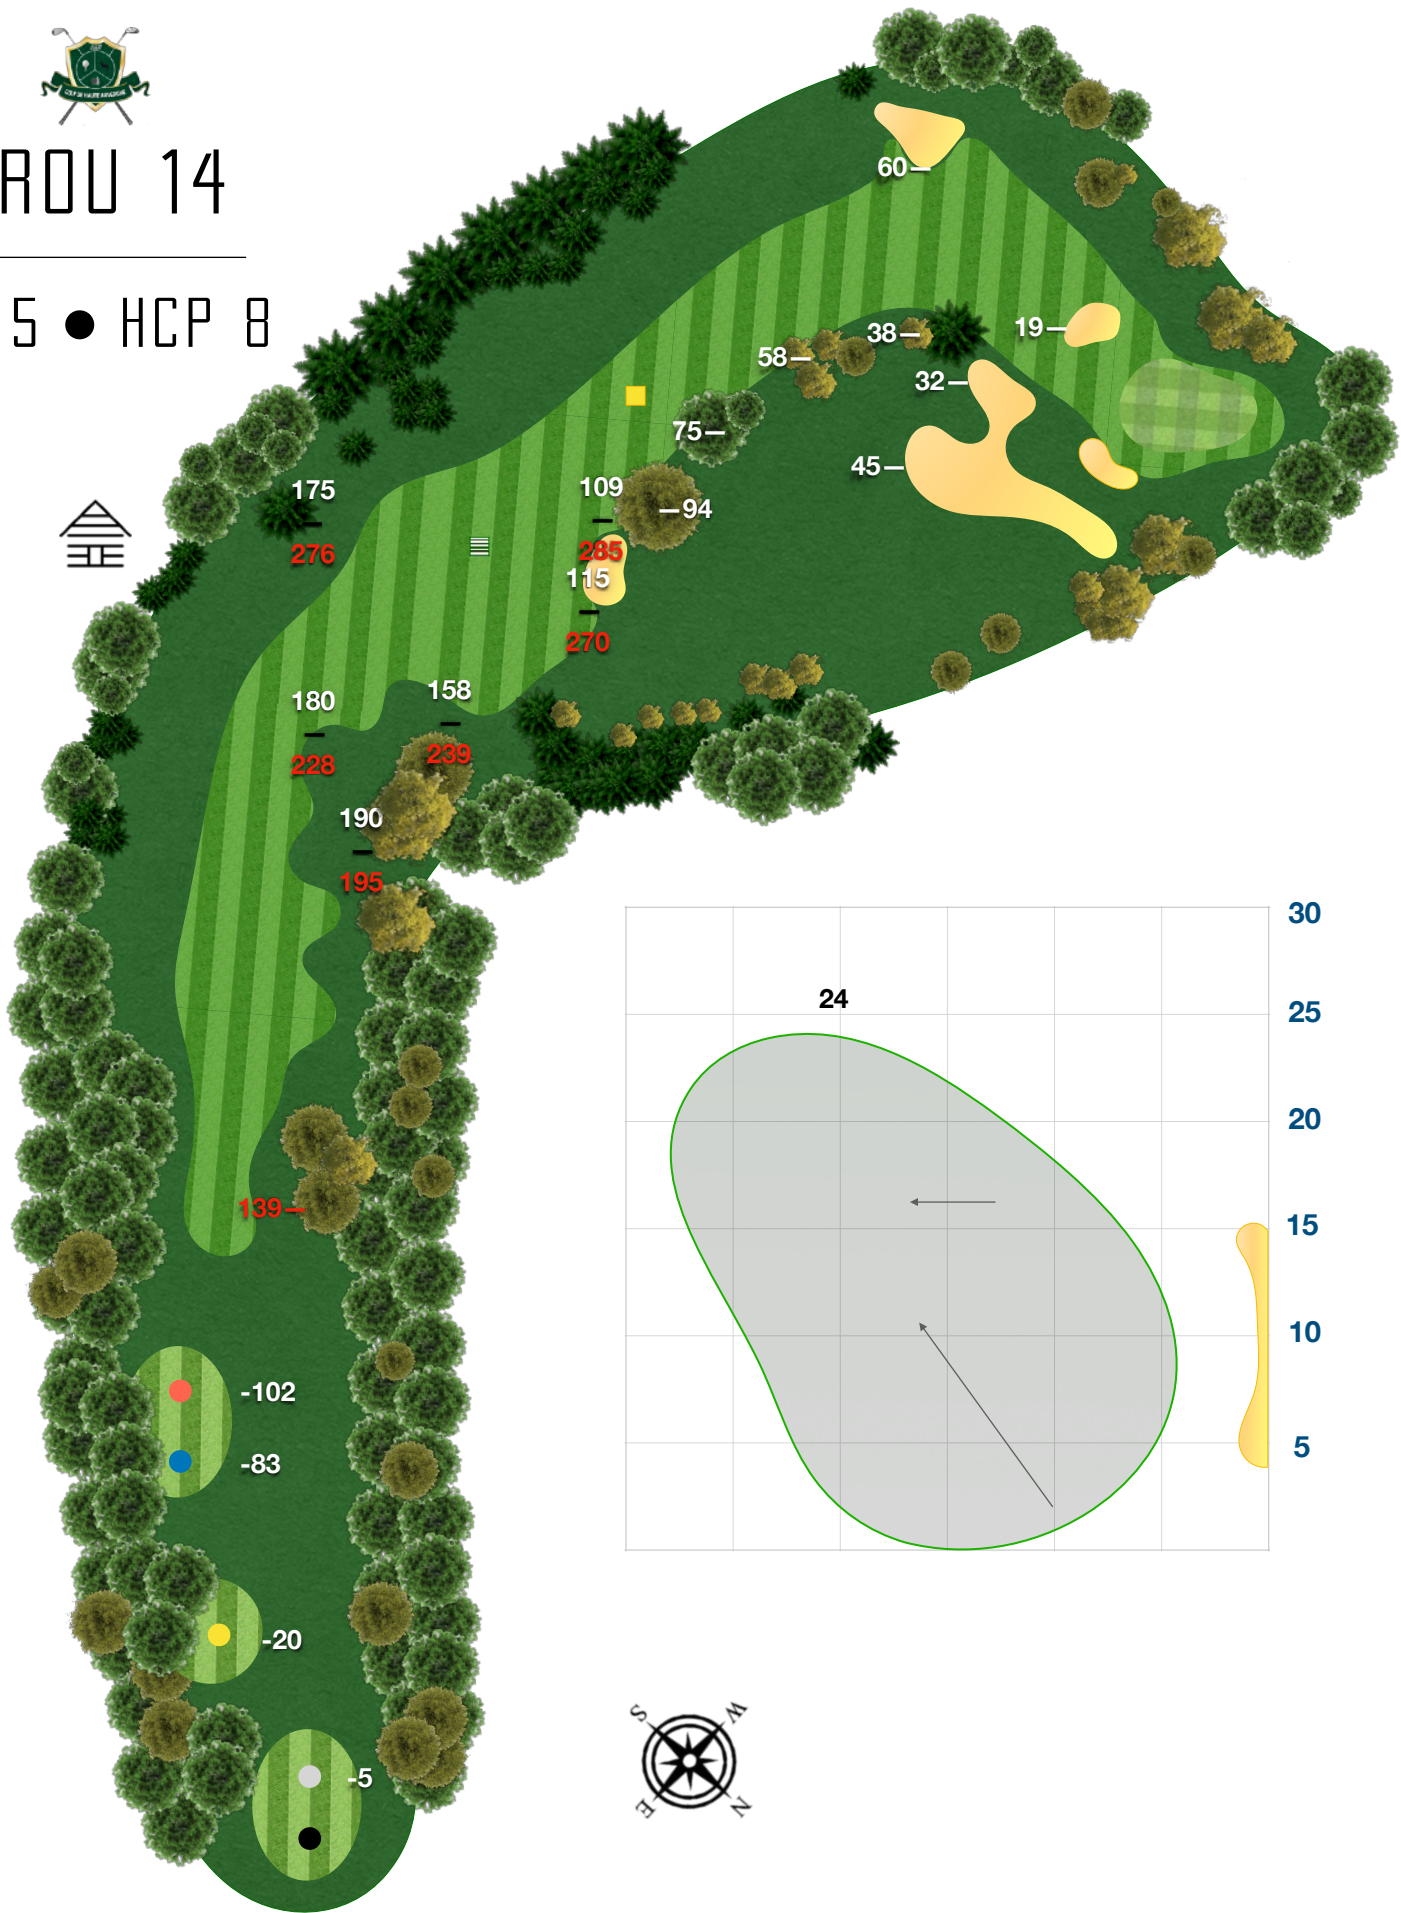

TROU 14

PAR 5 ● HCP 8

- 490 M
- 485 M
- 470 M
- 407 M
- 388 M